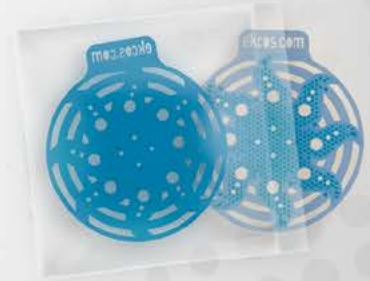

power screen™
by **ëkcos**

▶ **Paquete Individual = 2 power screen**

1 Paquete individual (2 unidades) = 5 oz / 140 g

▶ **Caja = 10 power screen**

Caja contiene 5 paquetes de 2 unidades

4.53" x 8.46" x 7.68" / 1.85 lb

11.5 cm x 21.5 cm x 19.5 cm / 0.84 kg

▶ **Pallet = 2,880 power screen**

288 cajas de 10 unidades

39.37" x 47.24" x 57.08" / 595.25 lb

1 m x 1.2 m x 1.45 m / 270 kg

ëkcos
innovations